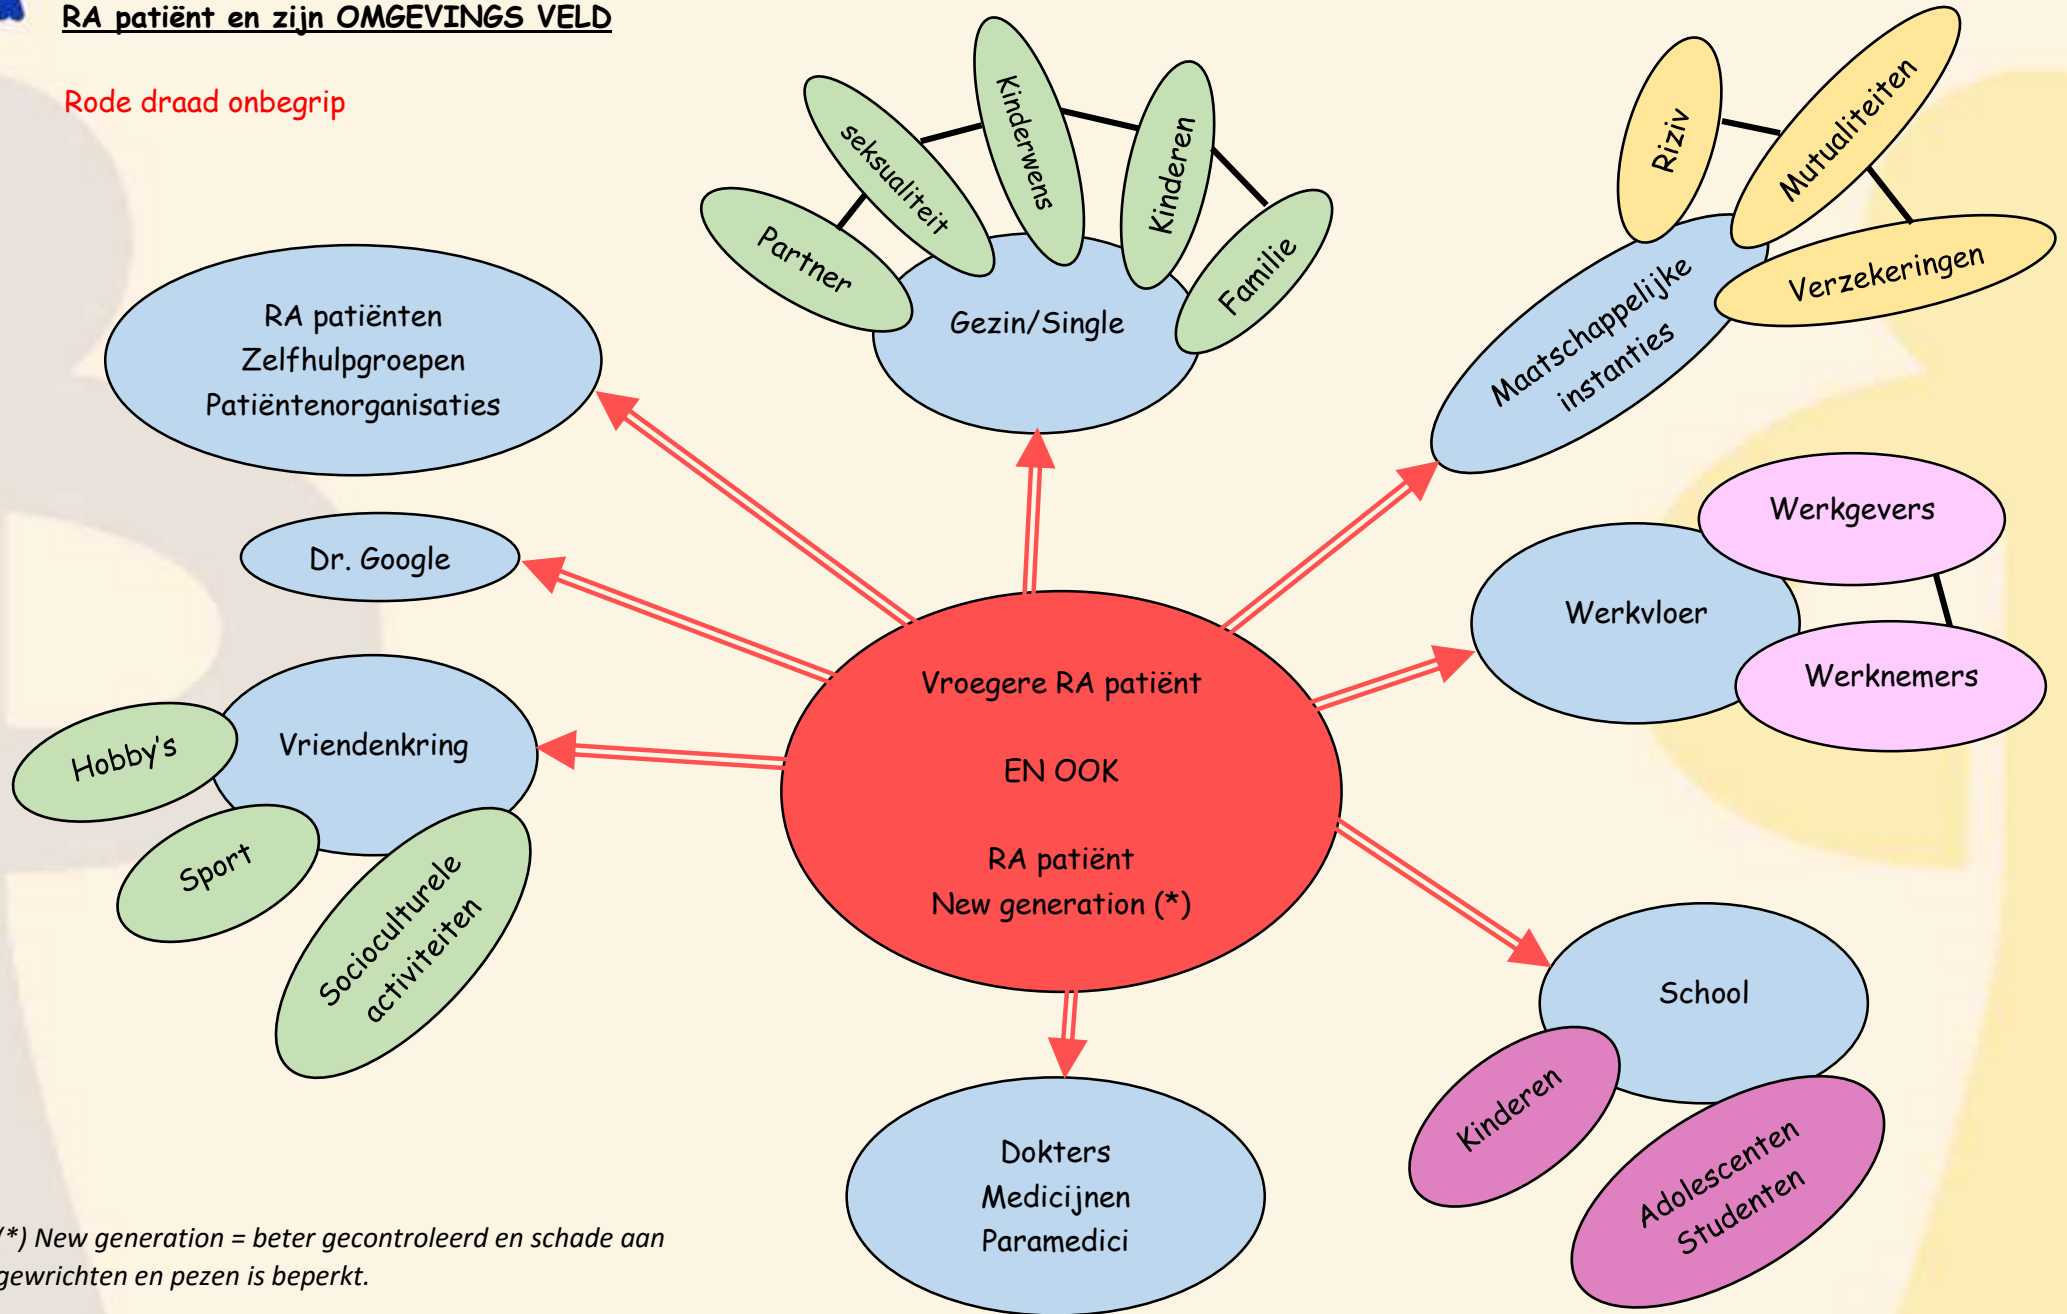

RA patiënt en zijn OMGEVINGS VELD

Rode draad onbegrip

(*) New generation = beter gecontroleerd en schade aan gewrichten en pezen is beperkt.